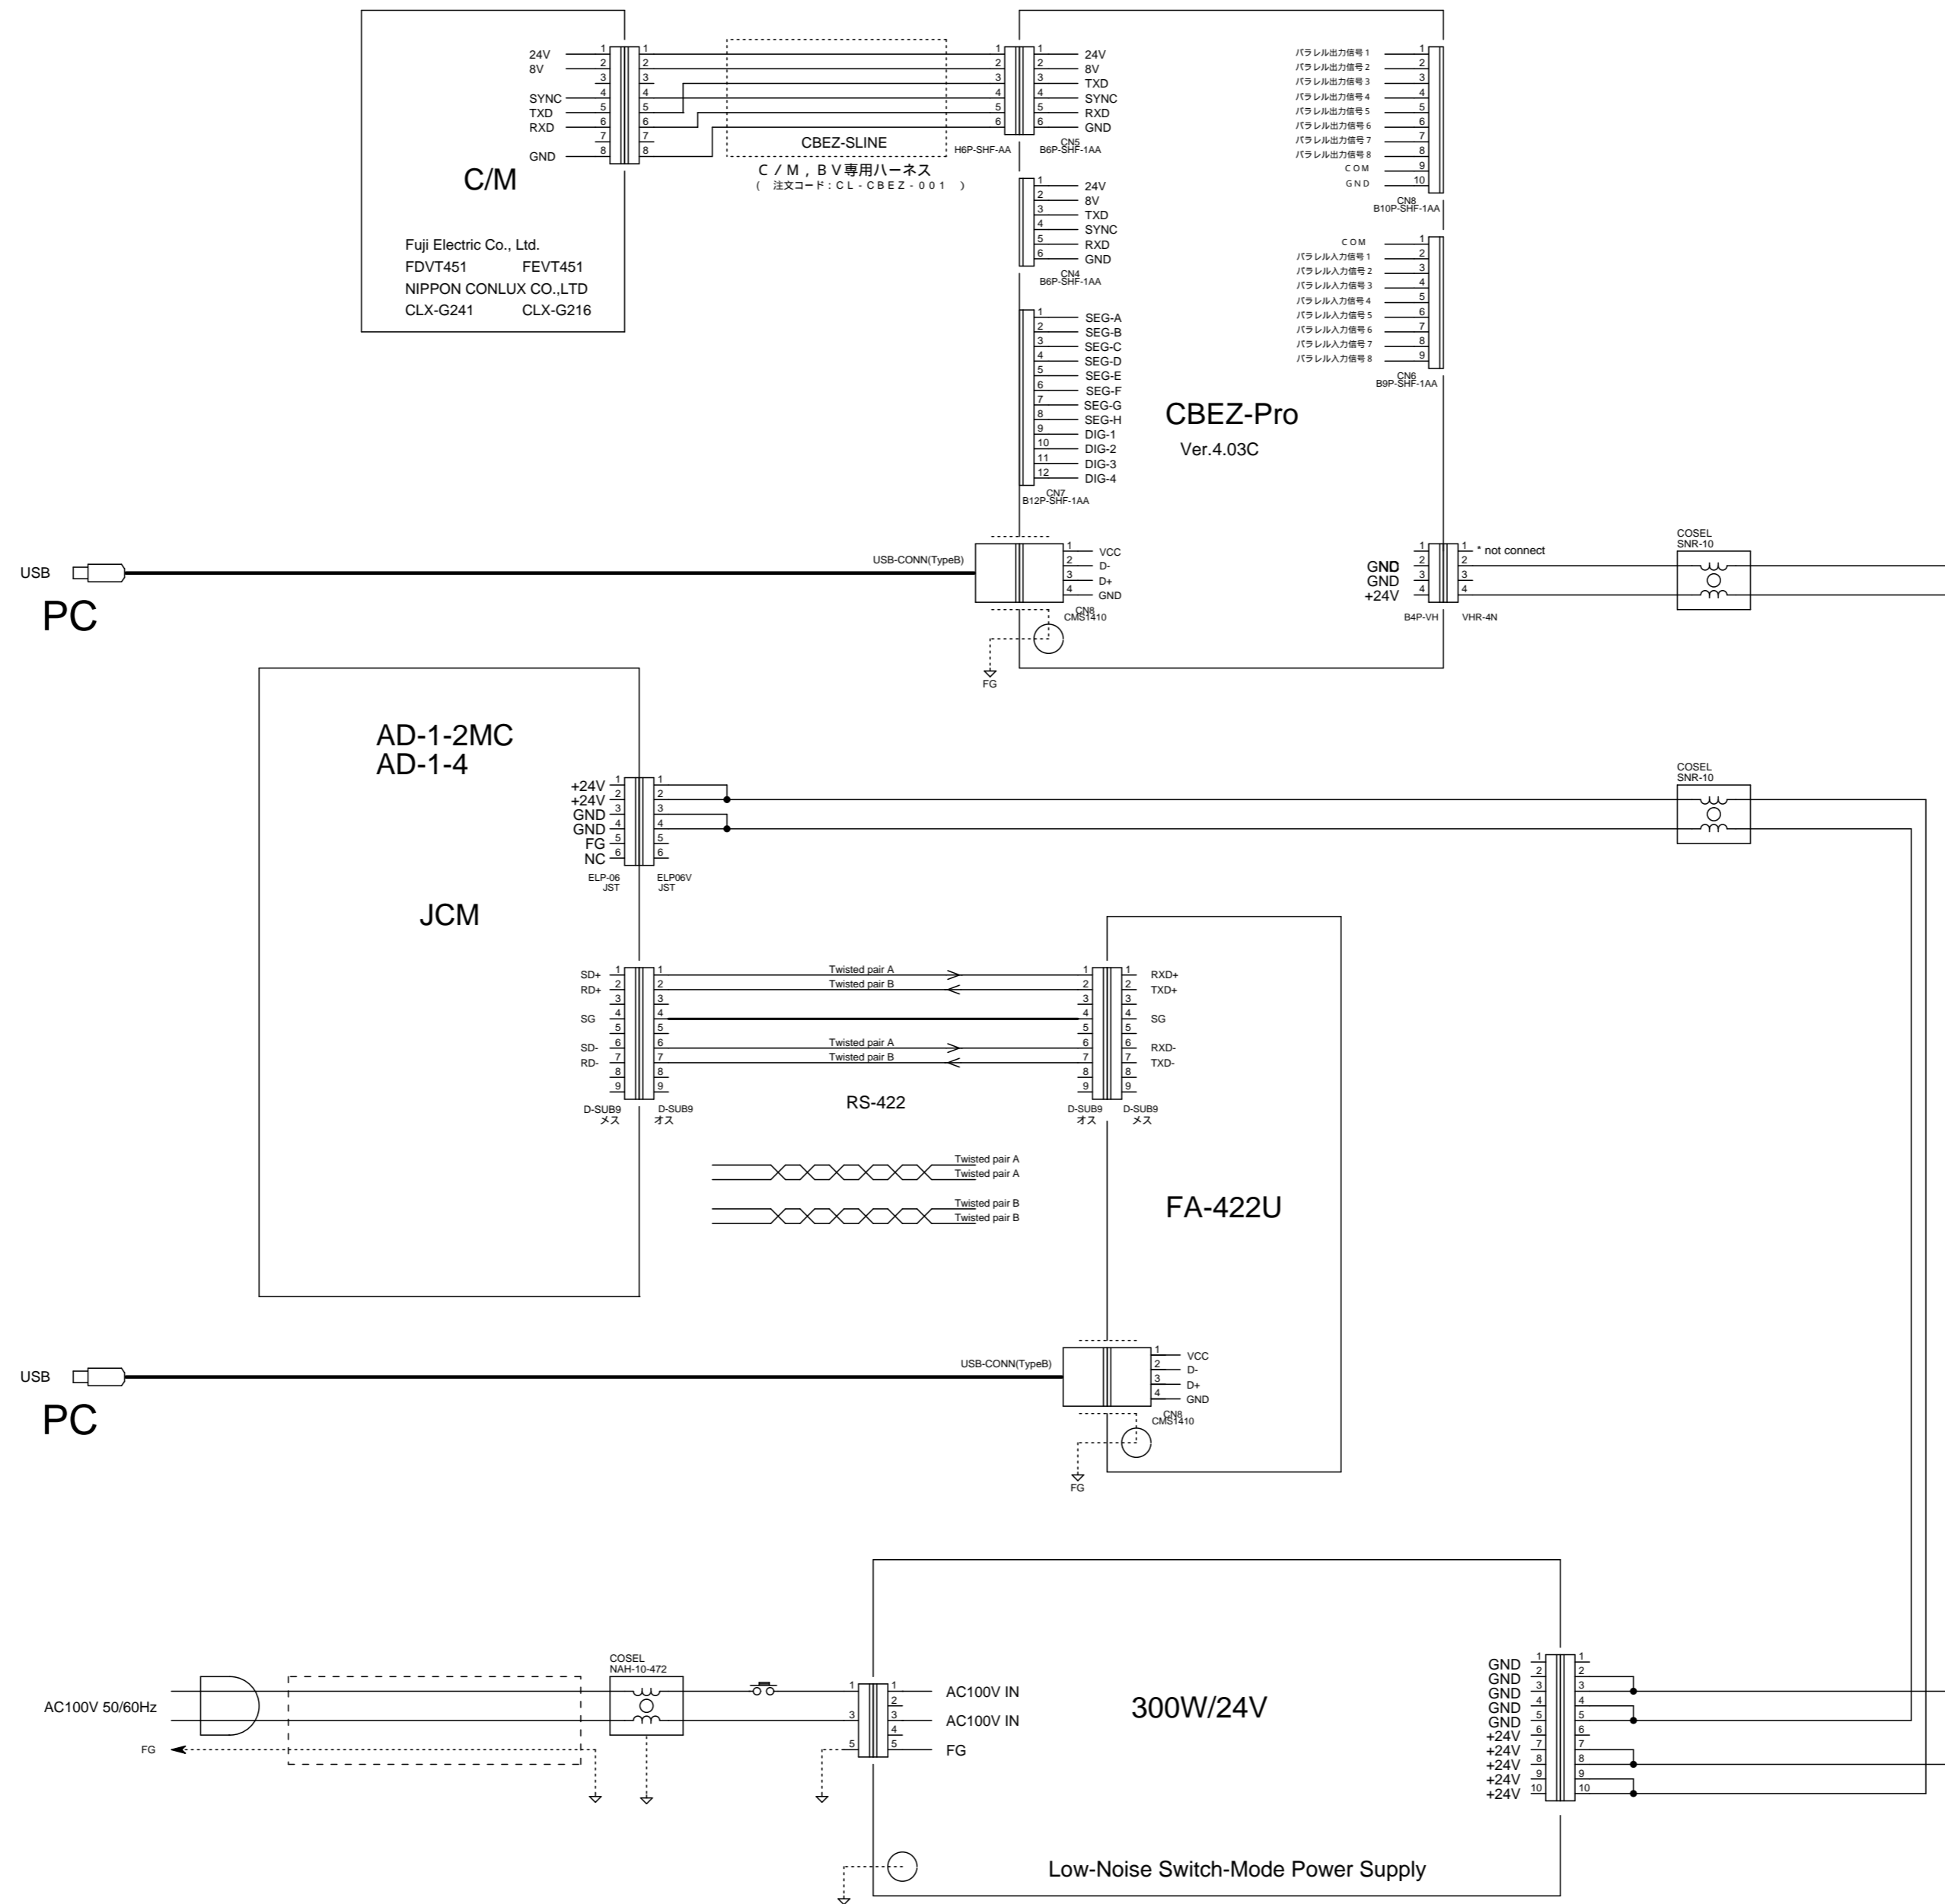

TITLE		DRAWING No.	
CBEZ-Pro		CBEZ-403-200	
BCA-2/300			
SHEET	DATE	DESIGN	
1 / 1	2022/09/14	S.Jimbo	OCT Co., Ltd.

C / M , B V 専用ハーネス  
( 注文コード : CL - CBEZ - 001 )

**CBEZ-Pro**  
Ver.4.03C

TITLE		DRAWING No.	
CBEZ-Pro		CBEZ-403-200	
AD-1-2MC			
SHEET	DATE	DESIGN	
1 / 1	2022/09/14	S.Jimbo	OCT Co., Ltd.