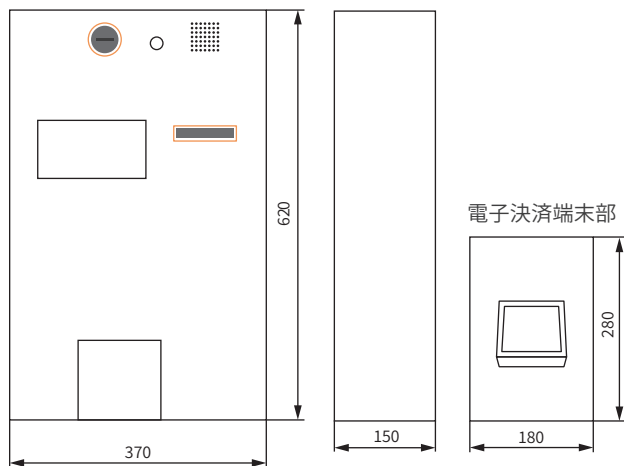

寸法図

※精算機には埋め込み用の板金がつきます