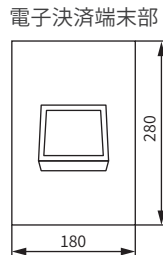

[管理者画面]

コース編集 / 音量・輝度調整 / その他設定 / 保守点検 の4項目がございます

「保守点検」では機器の点検から売上管理、エラー発生時の内容確認等が行えます

製品仕様

仕様

品名	STD-U370
精算方法	現金(日本円) / コード決済 ※オプション
外形寸法	W370×H620×D150 (mm) ※固定板金を除く
質量	16kg ※本体のみ
還流式硬貨選別機	500円, 100円, 50円, 10円 ※新500円硬貨対応
紙幣識別機	1,000円札(収納枚数: 95枚) ※オプションでスタッカの選択が可能
最大設定可能金額	4,000円 ※シャワーコース 2,000円 / ドライヤーコース 2,000円
操作方法	タッチパネル方式
電源	AC100V±10% (50 / 60Hz±1Hz)
動作環境	温度 0～40℃、湿度 10～90%RH (結露なきこと)
使用環境	屋内、温度 0～35℃、湿度 20～90%RH (結露なきこと)

構成

寸法図

※精算機には埋め込み用の板金がつきます

木枠寸法図

※壁に木枠を付けて精算機を壁に埋め込みます

(単位: mm)

精算機についてご質問がある方はこちら

セット商品・ご購入についてご質問がある方はこちら