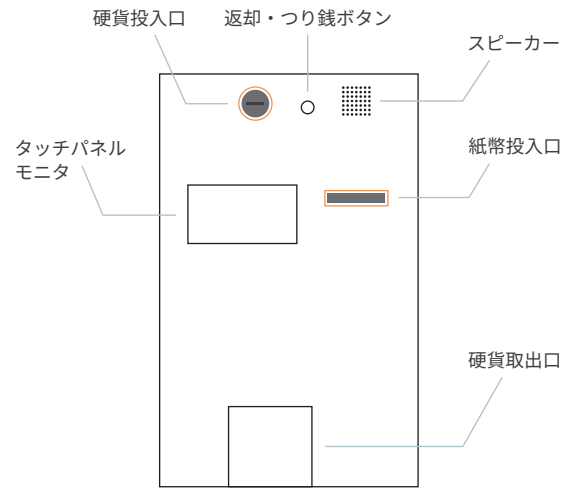

▶ コンパクトでシンプルなデザイン

奥行約15cmと薄く、壁に埋め込める重さ。白のボディにすっきりとしたパネルデザインで置く場所を選びません。また、パネルデザインは変更が可能です(有償)。店舗のイメージに合わせてカラー変更やイラストを加えても。

▶ 背面メンテナンスで防犯面でも安心

背面扉を採用しており、バックヤードでメンテナンスが可能。お客様から見えないところで現金管理ができ、防犯面でも安心です。

▶ タッチパネル搭載で操作しやすい

画面の流れ

[お客様画面] ※一部を抜粋したものにります

受付画面タッチでスタート

コースの選択 (シャワー / ドライヤー)

現金投入して精算 (コース利用へ進む)

コース利用前のバスタブ清掃

コースの利用 (シャワー / ドライヤー)

終了後はブースを清掃してください

[管理者画面]

コース編集 / 音量・輝度調整 / その他設定 / 保守点検 の4項目がございます

「保守点検」では機器の点検から売上管理、エラー発生時の内容確認等が行えます

製品仕様

仕様

品名	STD-U370
精算方法	現金(日本円) / コード決済 ※オプション
外形寸法	W370×H620×D150 (mm) ※固定板金を除く
質量	16kg ※本体のみ
還流式硬貨選別機	500円, 100円, 50円, 10円 ※新500円硬貨対応
紙幣識別機	1,000円札(収納枚数: 95枚) ※オプションでスタッカの選択が可能
最大設定可能金額	4,000円 ※シャワーコース 2,000円 / ドライヤーコース 2,000円
操作方法	タッチパネル方式
電源	AC100V±10% (50 / 60Hz±1Hz)
動作環境	温度 0～40℃、湿度 10～90%RH (結露なきこと)
使用環境	屋内、温度 0～35℃、湿度 20～90%RH (結露なきこと)

構成

寸法図

※精算機には埋め込み用の板金がつきます

木枠寸法図

※壁に木枠を付けて精算機を壁に埋め込みます

(単位: mm)

精算機についてご質問がある方はこちら

セット商品・ご購入についてご質問がある方はこちら