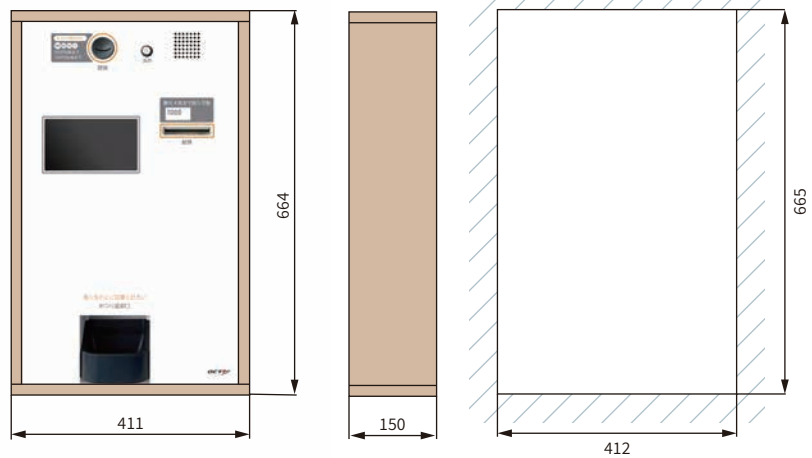

構成

寸法図

※精算機には埋め込み用の板金がつきます

木枠寸法図

※壁に木枠を付けて精算機を壁に埋め込みます

(単位: mm)

精算機についてご質問がある方はこちら

セット商品・ご購入についてご質問がある方はこちら