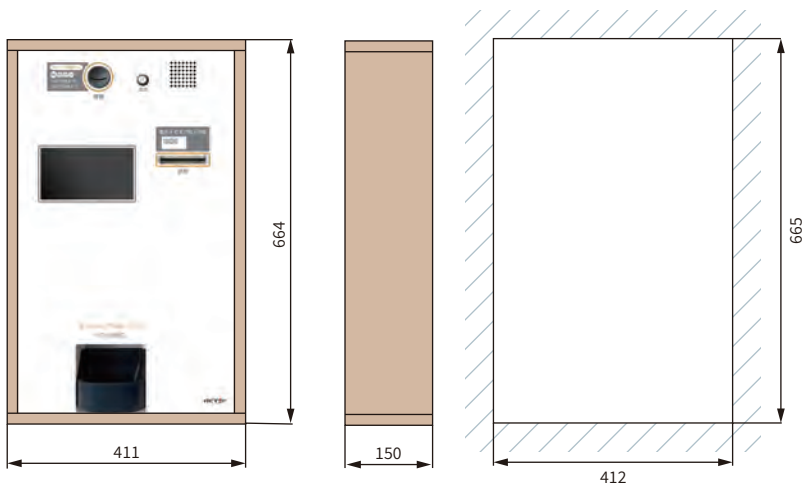

木枠寸法図

※壁に木枠を付けて精算機を壁に埋め込みます

(単位: mm)

販売元

製造元

株式会社 オクト

[Access]

〒302-0109

茨城県守谷市本町4330-4

[Tel] 0297-20-0788

[Fax] 0297-20-0787

[Hp] <https://www.octy.co.jp/>

●コインメック・ビルバリの対応機種の詳細につきましてはお問い合わせください。●万一、誤動作や故障によりバックアップが変化・消失した場合、これによる損害及び使用不能により生じたお客様の損害については、弊社は一切その責任を負いかねますので予めご了承下さい。●本カタログに記載された写真、内容及び製品の仕様は改良のため予告なく変更することがあります。●QRコードはデンソーウェーブの登録商標です。●本カタログに表記されている内容及び表現は2024年3月現在のものです。