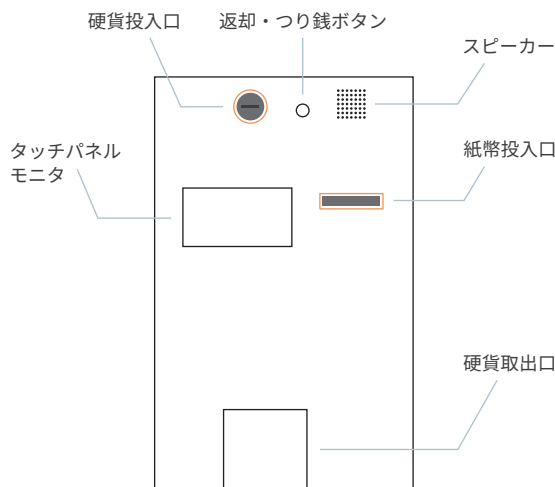

製品仕様

仕様

品名	STD-U370
精算方法	現金(日本円) / コード決済 ※オプション
外形寸法	W370×H620×D150(mm) ※固定板金を除く
質量	16kg ※本体のみ
還流式硬貨選別機	500円, 100円, 50円, 10円 ※新500円硬貨対応
紙幣識別機	1,000円札(収納枚数: 95枚) ※オプションでスタッカの選択が可能
最大設定可能金額	4,000円 ※シャワーコース 2,000円 / ドライヤーコース 2,000円
操作方法	タッチパネル方式
電源	AC100V±10% (50 / 60Hz±1Hz)
動作環境	温度 0～40℃、湿度 10～90%RH (結露なきこと)
使用環境	屋内、温度 0～35℃、湿度 20～90%RH (結露なきこと)

構成