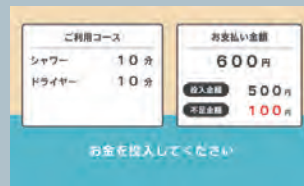

## INSPIRY JAPAN製 PPS7700

カラー液晶で音声案内付き

高速読取でストレスなし

各種QRコード決済対応

決済ブランド選択不要

# 画面の流れ

[ お客様画面 ] ※一部を抜粋したものになります

受付画面タッチでスタート

コースの選択 (シャワー / ドライヤー)

現金投入して精算 (コース利用へ進む)

コース利用前のバスタブ清掃

コースの利用 (シャワー / ドライヤー)

終了後はブースを清掃してください