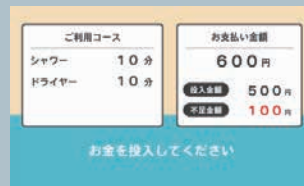

画面の流れ

[お客様画面] ※一部を抜粋したものにります

受付画面タッチでスタート

コースの選択 (シャワー / ドライヤー)

現金投入して精算 (コース利用へ進む)

コース利用前のバスタブ清掃

コースの利用 (シャワー / ドライヤー)

終了後はブースを清掃してください

[管理者画面]

コース編集 / 音量・輝度調整 / その他設定 / 保守点検 の4項目がございます

「保守点検」では機器の点検から売上管理、エラー発生時の内容確認等が行えます

製品仕様

仕様

品名	STD-U370
精算方法	現金(日本円) / コード決済 ※オプション
外形寸法	W370×H620×D150 (mm) ※固定板金を除く
質量	16kg ※本体のみ
還流式硬貨選別機	500円, 100円, 50円, 10円 ※新500円硬貨対応
紙幣識別機	1,000円札(収納枚数: 95枚) ※オプションでスタッカの選択が可能
最大設定可能金額	4,000円 ※シャワーコース 2,000円 / ドライヤーコース 2,000円
操作方法	タッチパネル方式
電源	AC100V±10% (50 / 60Hz±1Hz)
動作環境	温度 0～40℃、湿度 10～90%RH (結露なきこと)
使用環境	屋内、温度 0～35℃、湿度 20～90%RH (結露なきこと)