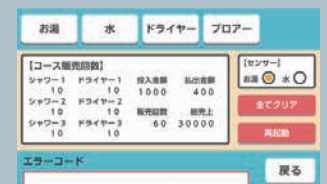

画面の流れ

[お客様画面] ※一部を抜粋したものにります

受付画面タッチでスタート

コースの選択 (シャワー / ドライヤー)

現金投入して精算 (コース利用へ進む)

コース利用前のバスタブ清掃

コースの利用 (シャワー / ドライヤー)

終了後はブースを清掃してください

[管理者画面]

コース編集 / 音量・輝度調整 / その他設定 / 保守点検 の4項目がございます

「保守点検」では機器の点検から売上管理、エラー発生時の内容確認等が行えます

製品仕様

仕様

品名	STD-U370
精算方法	現金(日本円) / コード決済 ※オプション
外形寸法	W370×H620×D150 (mm) ※固定板金を除く
質量	16kg ※本体のみ
還流式硬貨選別機	500円, 100円, 50円, 10円 ※新500円硬貨対応
紙幣識別機	1,000円札(収納枚数: 95枚) ※オプションでスタッカの選択が可能
最大設定可能金額	4,000円 ※シャワーコース 2,000円 / ドライヤーコース 2,000円
操作方法	タッチパネル方式
電源	AC100V±10% (50 / 60Hz±1Hz)
動作環境	温度 0～40℃、湿度 10～90%RH (結露なきこと)
使用環境	屋内、温度 0～35℃、湿度 20～90%RH (結露なきこと)