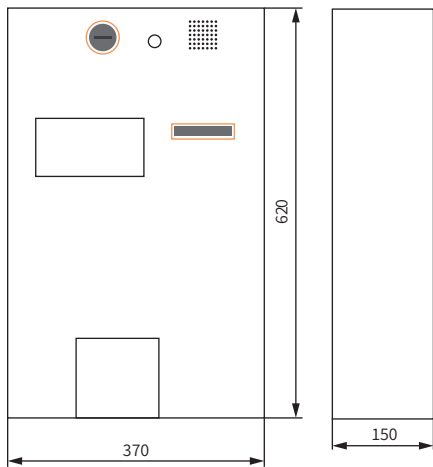

▶ コンパクトでシンプルなデザイン

奥行約15cmと薄く、壁に埋め込める重さ。白のボディにすっきりとしたパネルデザインで置く場所を選びません。また、パネルデザインは変更が可能です(有償)。店舗のイメージに合わせてカラー変更やイラストを加えても。

▶ 背面メンテナンスで防犯面でも安心

背面扉を採用しており、バックヤードでメンテナンスが可能。お客様から見えないところで現金管理ができ、防犯面でも安心です。

▶ タッチパネル搭載で操作しやすい

[管理者画面]

コース編集 / 音量・輝度調整 / その他設定 / 保守点検 の4項目がございます

「保守点検」では機器の点検から売上管理、エラー発生時の内容確認等が行えます

製品仕様

仕様

品名	STD-U370
精算方法	現金(日本円) / コード決済 ※オプション
外形寸法	W370×H620×D150 (mm) ※固定板金を除く
質量	16kg ※本体のみ
還流式硬貨選別機	500円, 100円, 50円, 10円 ※新500円硬貨対応
紙幣識別機	1,000円札(収納枚数: 95枚) ※オプションでスタッカの選択が可能
最大設定可能金額	4,000円 ※シャワーコース 2,000円 / ドライヤーコース 2,000円
操作方法	タッチパネル方式
電源	AC100V±10% (50 / 60Hz±1Hz)
動作環境	温度 0～40℃、湿度 10～90%RH (結露なきこと)
使用環境	屋内、温度 0～35℃、湿度 20～90%RH (結露なきこと)

構成

寸法図

※精算機には埋め込み用の板金がつきます

木枠寸法図

※壁に木枠を付けて精算機を壁に埋め込みます

(単位: mm)

精算機についてご質問がある方はこちら

セット商品・ご購入についてご質問がある方はこちら