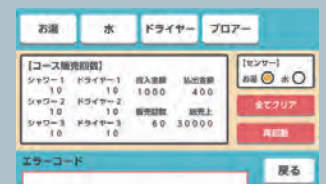

「保守点検」では機器の点検から売上管理、エラー発生時の内容確認等が行えます