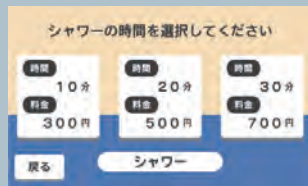

## INSPIRY JAPAN製 PPS7700

カラー液晶で音声案内付き

高速読取でストレスなし

各種QRコード決済対応

決済ブランド選択不要

# 画面の流れ

[ お客様画面 ] ※一部を抜粋したものになります

受付画面タッチでスタート

コースの選択 (シャワー / ドライヤー)

現金投入して精算 (コース利用へ進む)

コース利用前のバスタブ清掃

コースの利用 (シャワー / ドライヤー)

終了後はブースを清掃してください