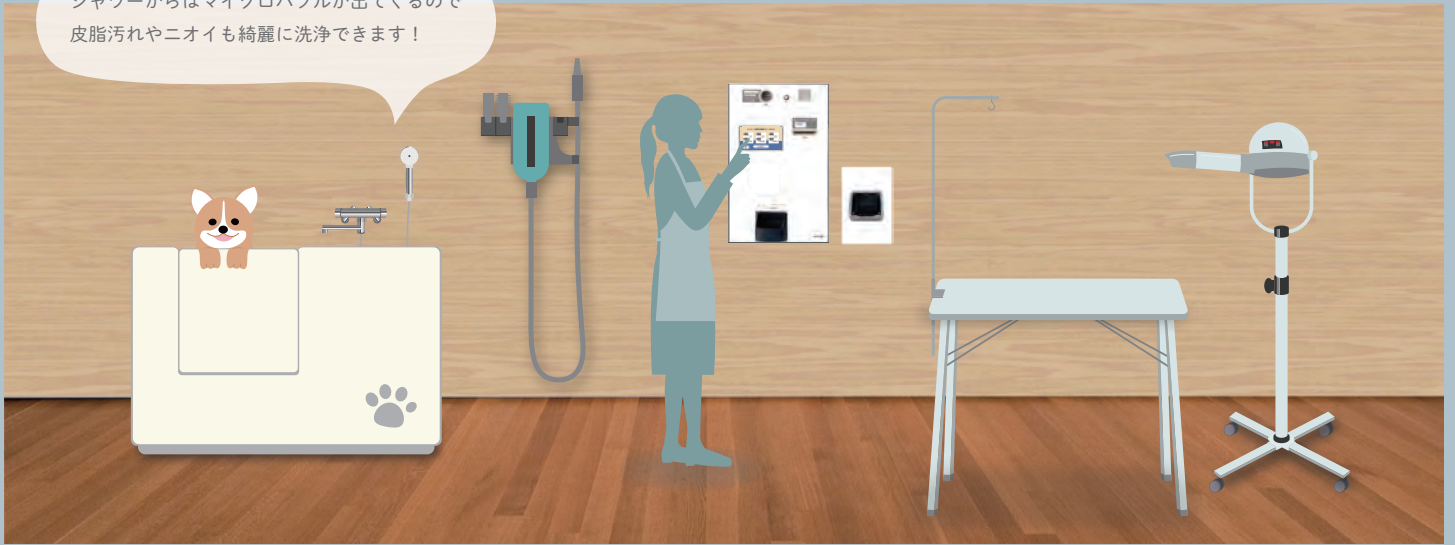

## ペットのセルフウォッシュとは？

自宅では大変なワンちゃんのシャンプー。かといってサロンは高くて頻繁に行くのは現実的じゃない...

そんな方でも、「サロンよりお安く」「使い勝手のよいペット専用のバスグッズで」気軽にご利用いただけるのがペットのセルフウォッシュです。単独での営業はもちろん、無人で営業でき土地の有効活用にも人気のコインランドリーに併設する形で、ペットのセルフウォッシュを始めるオーナー様が増えてきています。

# 基本構成

STD-U370 / バスタブ / ドライヤー / ブロアー / テーブル

シャワーからはマイクロバブルが出てくるので  
皮脂汚れやニオイも綺麗に洗浄できます！