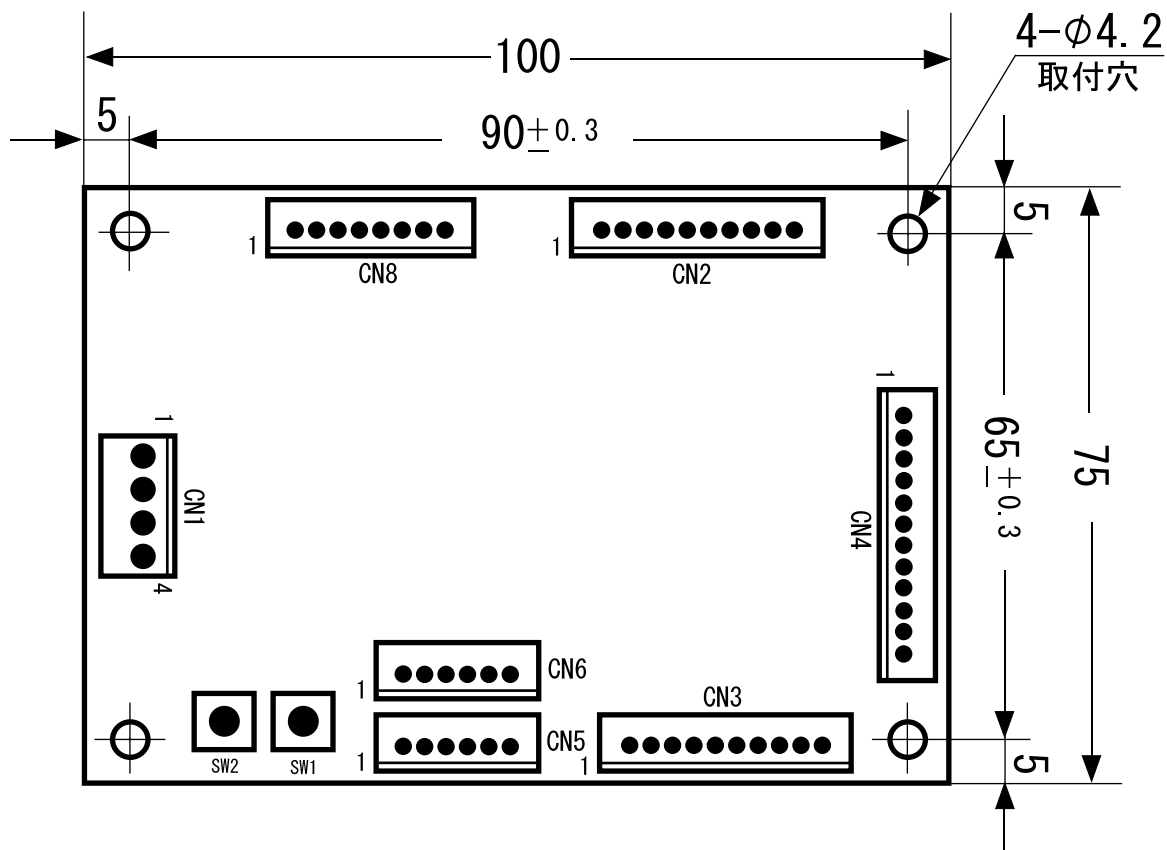

## 外形

入出力コネクタ		ハウジング	コンタクト
CN1	B 4P-VH	VHR-4N	SVH-21T-P1.1 (リール) BVH-21T-P1.1 (バルク)
CN2	B10P-SHF-1AA	H10P-SHF-AA	SHF-001T-0.8BS (リール) BHF-001T-0.8BS (バルク)
CN3	B11P-SHF-1AA	H11P-SHF-AA	SHF-001T-0.8BS (リール) BHF-001T-0.8BS (バルク)
CN4	B12P-SHF-1AA	H12P-SHF-AA	SHF-001T-0.8BS (リール) BHF-001T-0.8BS (バルク)
CN5, 6	B 6P-SHF-1AA	H 6P-SHF-AA	SHF-001T-0.8BS (リール) BHF-001T-0.8BS (バルク)