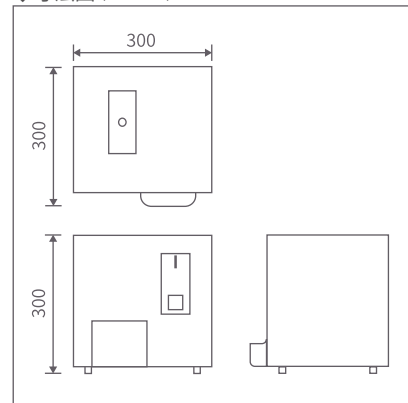

▶ スムーズな払い出し

10円硬貨を投入すれば、すぐに1円硬貨が払い出しされます。

▶ 約150枚の両替硬貨収納

上上部の両替硬貨投入口は広く、1円硬貨を楽に補充することができます。
非常に簡単なので両替硬貨補充に手間をかけることはありません。

▶ 迅速に金庫の開閉が可能

操作は鍵にて開け閉めできるため、手間や時間をかけることなく金庫の中身にアクセス
できます。

◆寸法図 (単位: mm)

◆主な仕様 KTR-G1001

● 取扱金種	[受付金種] 10円硬貨 / [払出内容] 1円硬貨	● 使用電源	DC24V、2.4A (ACアダプター使用)
● 金庫容量	10円硬貨 約250枚	● 外形寸法	300(W) × 300(H) × 300(D) mm
● ホッパー容量	1円硬貨 約150枚	● 重量	8.8 kg (ACアダプター、硬貨を含まず)

安心してご使用いただくために

●設置に際しては、消防法、食費衛生法、電気事業法などを順守してください。●ACアダプターは、単相100V±10V、電気容量7A以上の電源で必ず専用コンセントをご使用ください。●定期的に点検いただき安全にご使用ください。※製品の仕様・デザインの一部を予告なく変更することがあります。※偽造・変造通貨及び外国通貨の使用に関しては、一切保証致しかねます。※製品写真は、警告・注意シールなどを省略している場合があります。※印刷により、実際の色と異なる場合があります。※ご使用の際は、取扱説明書をよくお読みのうえ、正しくご使用ください。