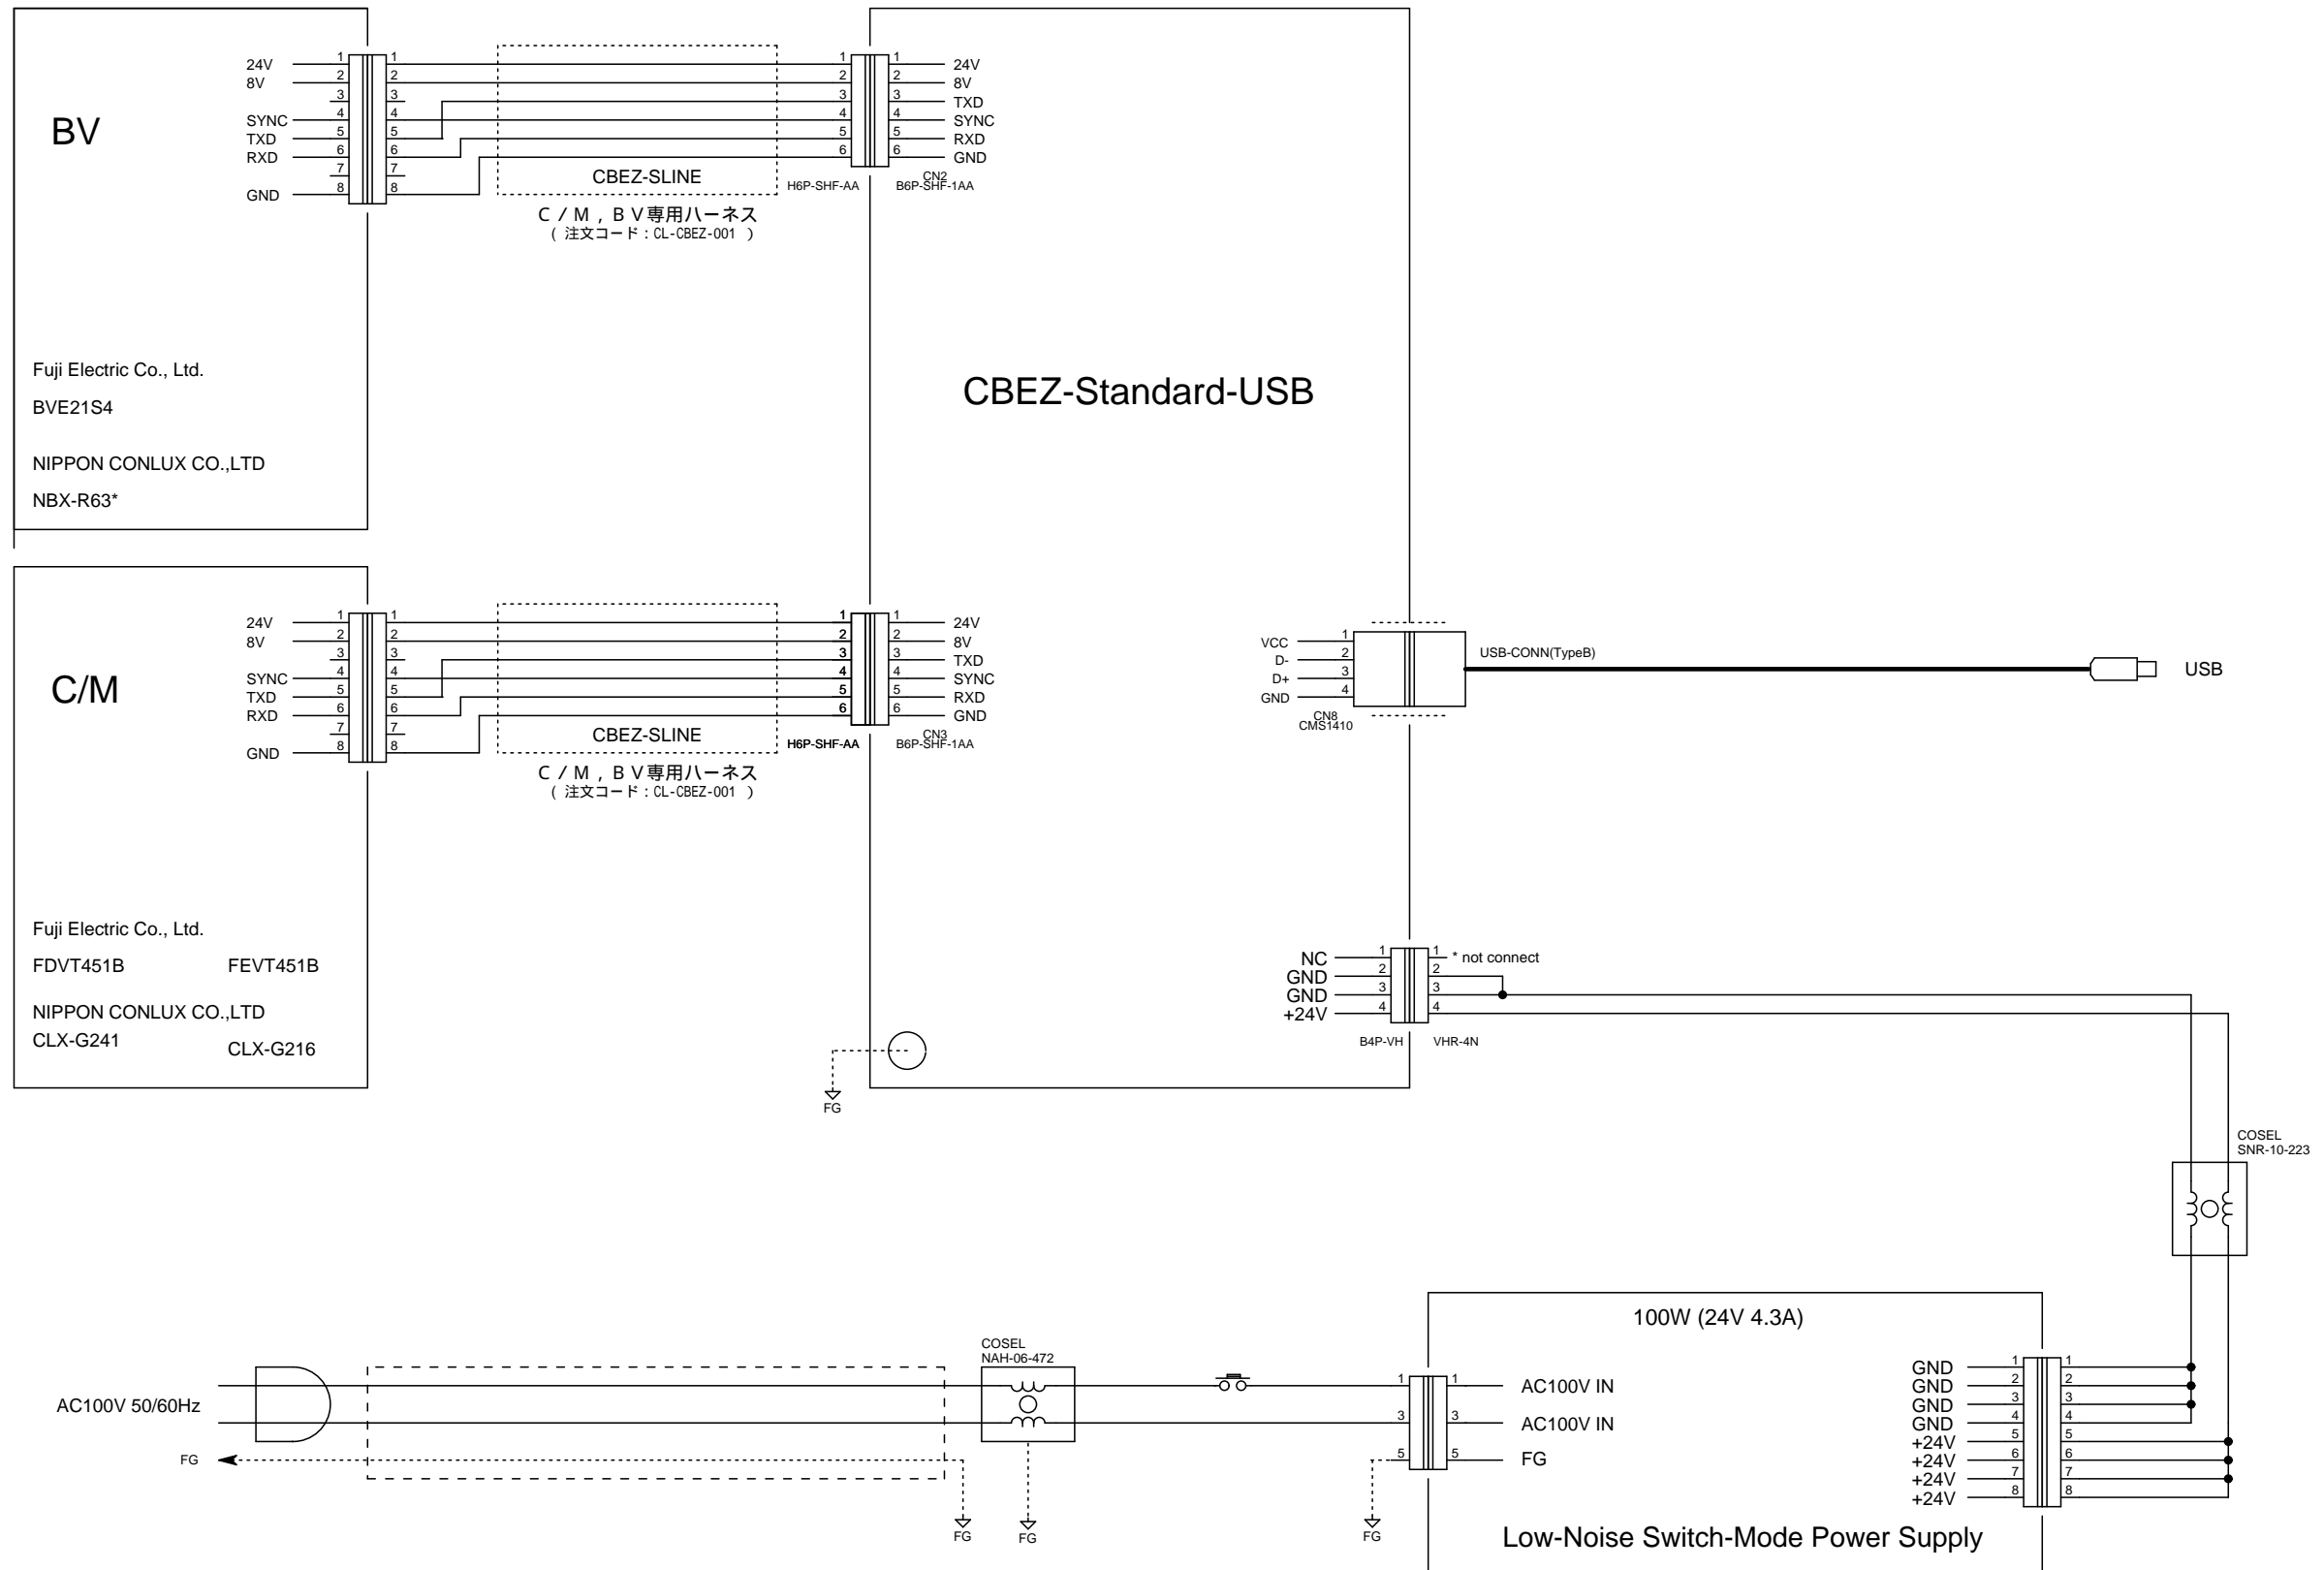

# CBEZ-Standard-RS-232C

<http://www.octy.co.jp>

TITLE		DRAWING_No.	
CBEZ-Standard			
Type RS-232C		CBEZ-03888430	
SHEET	DATE	DESIGN	
1 / 1	2018/07/08		OCT Co.,Ltd.

# CBEZ-Standard-USB

<http://www.octy.co.jp>

TITLE		DRAWING_No.	
CBEZ-Standard		CBEZ-03888430	
Type USB			
SHEET	DATE	DESIGN	
1 / 1	2018/07/08		OCT Co.,Ltd.