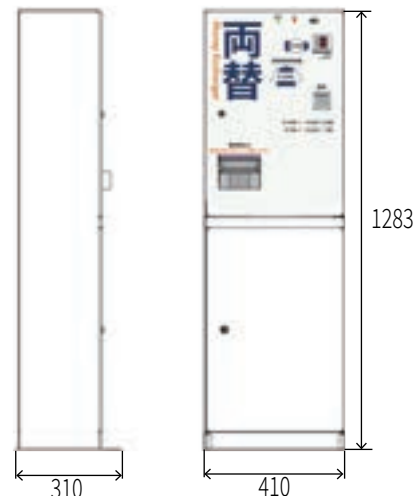

※別途専用のご契約（AWSクラウドサービス等の費用を含む）が必要になります

■外形寸法図（mm）

- ◆ 外寸：H1283×W410×D310（mm）
- ◆ 千円札⇒100円×10枚、500円⇒100円5枚へ両替
- ◆ ホッパーには長寿命ブラシレスモーターを採用（噛み込み解除機能付き）
- ◆ 識別機・コインセレクター・ホッパーなど日本製なので信頼性が高く、安全・安心です
- ◆ 自由に使える鍵付きの下段スペースが利用可能
- ◆ アンカーボルトで固定が可能